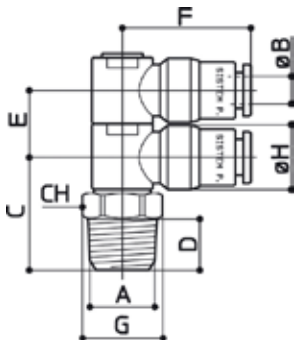

90**GIREVOLE-2L CONICO**

2 ELBOW TAPERED SWIVEL

2 EQUERRES ORIENTABLES CONIQUE

DOPPEL-WINKEL-EINSCHRAUBANSCHLUSS, EINSTELLBAR

CODICE	A	B	C	D	E	F	G	CH	CH1	GR
908040T	R1/8	4	17	8	10.5	21	11.2	10	10	21
908050T	R1/8	5	18	8	10	23	11.2	10	10	29
908060T	R1/8	6	20.5	8	13	25	12.2	12,5	11	38
904060T	R1/4	6	22	10	13	25	15.5	12,5	14	46
908080T	R1/8	8	22	8	16	28	13.4	15	12	51
904080T	R1/4	8	23.5	10	16	28	15.5	15	14	54
904100T	R1/4	10	25	10	17.5	29	15.5	17	14	85
903100T	R3/8	10	27	11	17.5	29	19	17	17	96