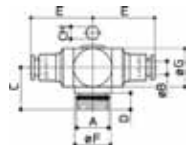

13

GIREVOLE-T BRUGOLA CILINDRICO+OR
 SWIVEL BRANCH TEE SOCKET HEAD SCREW+OR
 T-CENTRAL ORIENTABLE AVEC 6 PANS CREUX+OR
 T-EINSCHRAUBANSCHLUSS MIT INNENSECHSKANT+OR

CODICE	A	B	C	D	E	F	G	CH	CH1	GR
138047	G1/8	4	13.5	5	23.5	11	14	4		33
134047	G1/4	4	15	6	23.5	14.3	14	4		38
138067	G1/8	6	13.5	5	24	11	14	4		38
134067	G1/4	6	15	6	24	14.3	14	4		41
138087	G1/8	8	13.5	5	25.5	11	14	4		40
134087	G1/4	8	15	6	25.5	14.3	14	4		42