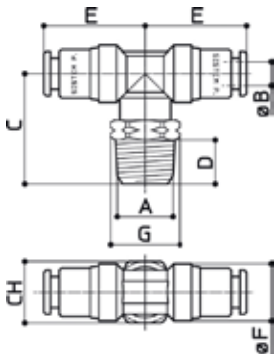

40

GIREVOLE-T CENTRALE NPT
 SWIVEL BRANCH TEE NPT
 T-CENTRAL ORIENTABLE NPT
 T-EINSCHRAUBANSCHLUSS NPT

CODICE	A	B	C	D	E	F	G	CH	CH1	GR
40K040	N1/8	4	21	8	20	10	12.2	11		18
40X040	N1/4	4	23	10	20	10	15.5	14		27
40K060	N1/8	6	23	8	23	13	13.4	12		29
40X060	N1/4	6	25	10	23	13	15.5	14		36
40K080	N1/8	8	24	8	25	15	15.5	14		45
40X080	N1/4	8	26	10	25	15	15.5	14		42
40X100	N1/4	10	29	10	28.5	17.5	21.2	19		65
40Y100	N3/8	10	30	11	28.5	17.5	21.2	19		70
40X120	N1/4	12	30	10	32	21.5	24.5	22		97
40Y120	N3/8	12	33	11	32	21.5	24.5	22		100
40Z120	N1/2	12	35	14	32	21.5	24.5	22		108