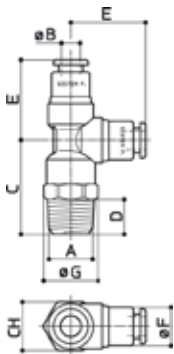

**GIREVOLE-T LATERALE CONICO**  
 SWIVEL TAPERED LATERAL TEE  
 T-LATERAL ORIENTABLE CONIQUE  
 L-EINSCHRAUBANSCHLUSS (T-Körper)

<b>CODICE</b>	<b>A</b>	<b>B</b>	<b>C</b>	<b>D</b>	<b>E</b>	<b>F</b>	<b>G</b>	<b>CH</b>	<b>CH1</b>	<b>GR</b>
<b>338040T</b>	R1/8	4	23	8	20	10	12.2	11		18
<b>334040T</b>	R1/4	4	25	10	20	10	15.5	14		25
<b>338050T</b>	R1/8	5	22.5	8	20.5	11	12.2	11		21
<b>334050T</b>	R1/4	5	24.5	10	20.5	11	15.5	14		26
<b>338060T</b>	R1/8	6	25	8	23	13	13.4	12		33
<b>334060T</b>	R1/4	6	27	10	23	13	15.5	14		38
<b>338080T</b>	R1/8	8	26	8	25.5	15	17.9	16		45
<b>334080T</b>	R1/4	8	28	10	25.5	15	17.9	16		46
<b>334100T</b>	R1/4	10	30	10	29	17.5	21.2	19		65
<b>333100T</b>	R3/8	10	31	11	29	17.5	21.2	19		67
<b>332100T</b>	R1/2	10	34	14	29	17.5	24.5	22		93
<b>334120T</b>	R1/4	12	33	10	32	21.5	24.5	22		97
<b>333120T</b>	R3/8	12	34	11	32	21.5	24.5	22		99
<b>332120T</b>	R1/2	12	37	14	32	21.5	24.5	22		102
<b>333140T</b>	R3/8	14	37	11	36	25.5	29	26		160
<b>332140T</b>	R1/2	14	40	14	36	25.5	29	26		177