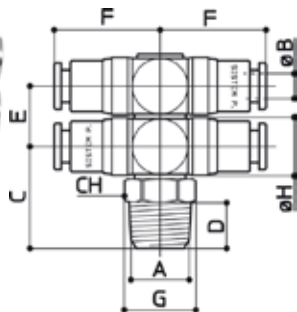

GIREVOLE-2T CONICO

2 TEE TAPERED SWIVEL

2 TES ORIENTABLES CONIQUE

DOPPEL-T-EINSCHRAUBANSCHLUSS, EINSTELLBAR

CODICE	A	B	C	D	E	F	G	H	CH	GR
118040T	R1/8	4	17	8	10.5	19	11.2	10	10	33
118050T	R1/8	5	17	8	10.5	21	11.2	10	10	42
118060T	R1/8	6	19	8	13	24	12.2	12.5	11	72
114060T	R1/4	6	22	10	13	24	15.5	12.5	14	67
118080T	R1/8	8	20	8	15	26	13.4	14	12	72
114080T	R1/4	8	23.5	10	15.5	26	15.5	14	14	119
114100T	R1/4	10	25	10	17.5	29	15.5	17	14	140
113100T	R3/8	10	27	11	17.5	29	19	17	17	151