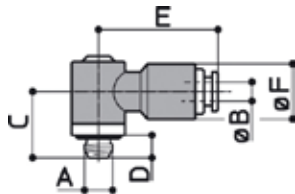

20**GIREVOLE-L RIDOTTO METRICO+OR RESINA**

SWIVEL REDUCED ELBOW METRIC+OR

EQUERRE ORIENTABLE REDUIT METRIQUE+OR

WINKEL-EINSCHRAUBANSCHLUSS, DREHBAR, METRISCH+OR

CODICE	A	B	C	D	E	F	G	CH	CH1	GR
205482	M5	4	11.5	4	21.5	9.8		2.5		6
206482	M6x0.75	4	12.5	5	21.5	9.58		2.5		6
206182	M6x1	4	12.5	5	21.5	9.8		2.5		6