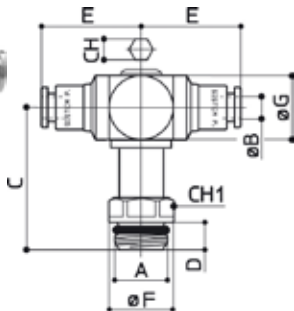

13L**GIREVOLE-T BRUGOLA LUNGO CILINDRICO+OR**

LONG BRANCH TEE SOCKET HEAD SCREW+OR

T-CENTRAL ORIENTABLE PROLONGE AVEC 6 PANS CREUX+OR

T-EINSCHRAUBANSCHLUSS MIT INNENSECHSKANT+O-RING,
LANG

CODICE	A	B	C	D	E	F	G	CH	CH1	GR
13L8047	G1/8	4	30.5	5	23.5	11	14	4		43
13L4047	G1/4	4	32	6	23.5	14.3	14	4		46
13L8067	G1/8	6	30.5	5	24	11	14	4		46
13L4067	G1/4	6	32	6	24	14.3	14	4		49
13L8087	G1/8	8	30.5	5	25.5	11	14	4		31
13L4087	G1/4	8	32	6	25.5	14.3	14	4		31