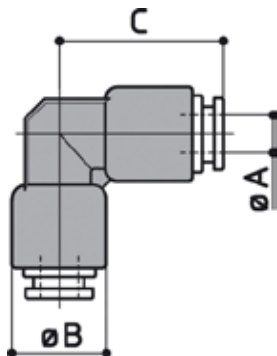

60**INTERMEDIO-L**
INTERMEDIATE ELBOW
EQUERRE
WINKEL-VERBINDER

CODICE	A	B	C	D	E	F	G	CH	CH1	GR
600042	4	10	18.5							6
600062	6	13.5	24							14
600082	8	15.5	25.5							18
600102	10	18.5	30							29