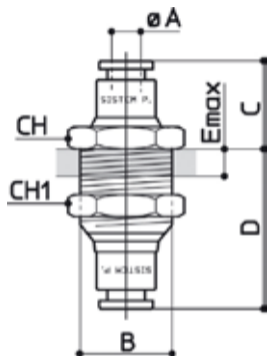

PASSALAMIERA DIRITTO
 BULKHEAD, STRAIGHT
 TRAVERSEE DE CLOISON
 SCHOTTVERBINDER

CODICE	A	B	C	D	E	F	G	CH	CH1	GR
800040	4	M12x1	14	24.5	10			13	14	20
800050	5	M12x1	15	25	10			13	14	20
800060	6	M15x1	16.5	28.5	11			18	18	38
800080	8	M17x1	18.5	32	13			20	20	51
800100	10	M20x1.5	19	32.5	13			22	22	63
800120	12	M22x1.5	20	34	13			25	25	79
800140	14	M27x1.5	22	34	13			30	30	132