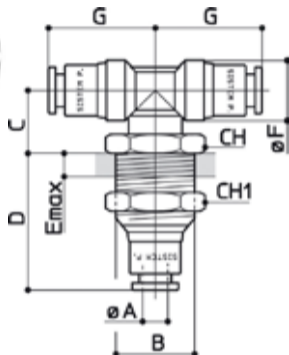

83

PASSALAMIERA GIREVOLE-T
 SWIVEL TEE BULKHEAD
 TRAVERSEE DE CLOISON TE ORIENTABLE
 T-SCHOTT-VERBINDER

CODICE	A	B	C	D	E	F	G	CH	CH1	GR
830040	4	M12x1	12.5	24.5	10	10	20	13	14	27
830050	5	M12x1	14.5	24.5	10	11	20.5	13	14	38
830060	6	M15x1	14.5	28.5	11	13	23	18	18	53
830080	8	M17x1	15.5	32	13	15	25	20	20	76
830100	10	M20x1.5	19.5	32.5	13	17.5	28.5	22	22	102
830120	12	M22x1.5	20.5	34	13	21.5	32	25	25	112