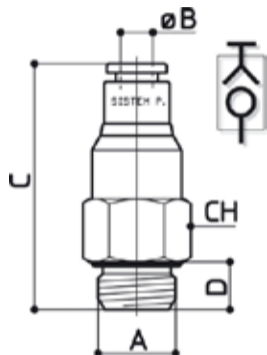

**RUBINETTO AUTOMATICO CILINDRICO+OR**  
 AUTOMATIC CYLINDRICAL+OR TAP  
 VALVE AUTOMATIQUE CILINDRIQUE+OR  
 GERADE EINSCHRAUB-RÜCKSCHLAGVERSCHRAUBUNG+O-  
 RING

CODICE	A	B	C	D	E	F	G	CH	CH1	GR
<b>278068</b>	G1/8	6	43	6				15		31
<b>274068</b>	G1/4	6	44	8				16		37
<b>278088</b>	G1/8	8	45	6				17		43
<b>274088</b>	G1/4	8	48	8				17		45